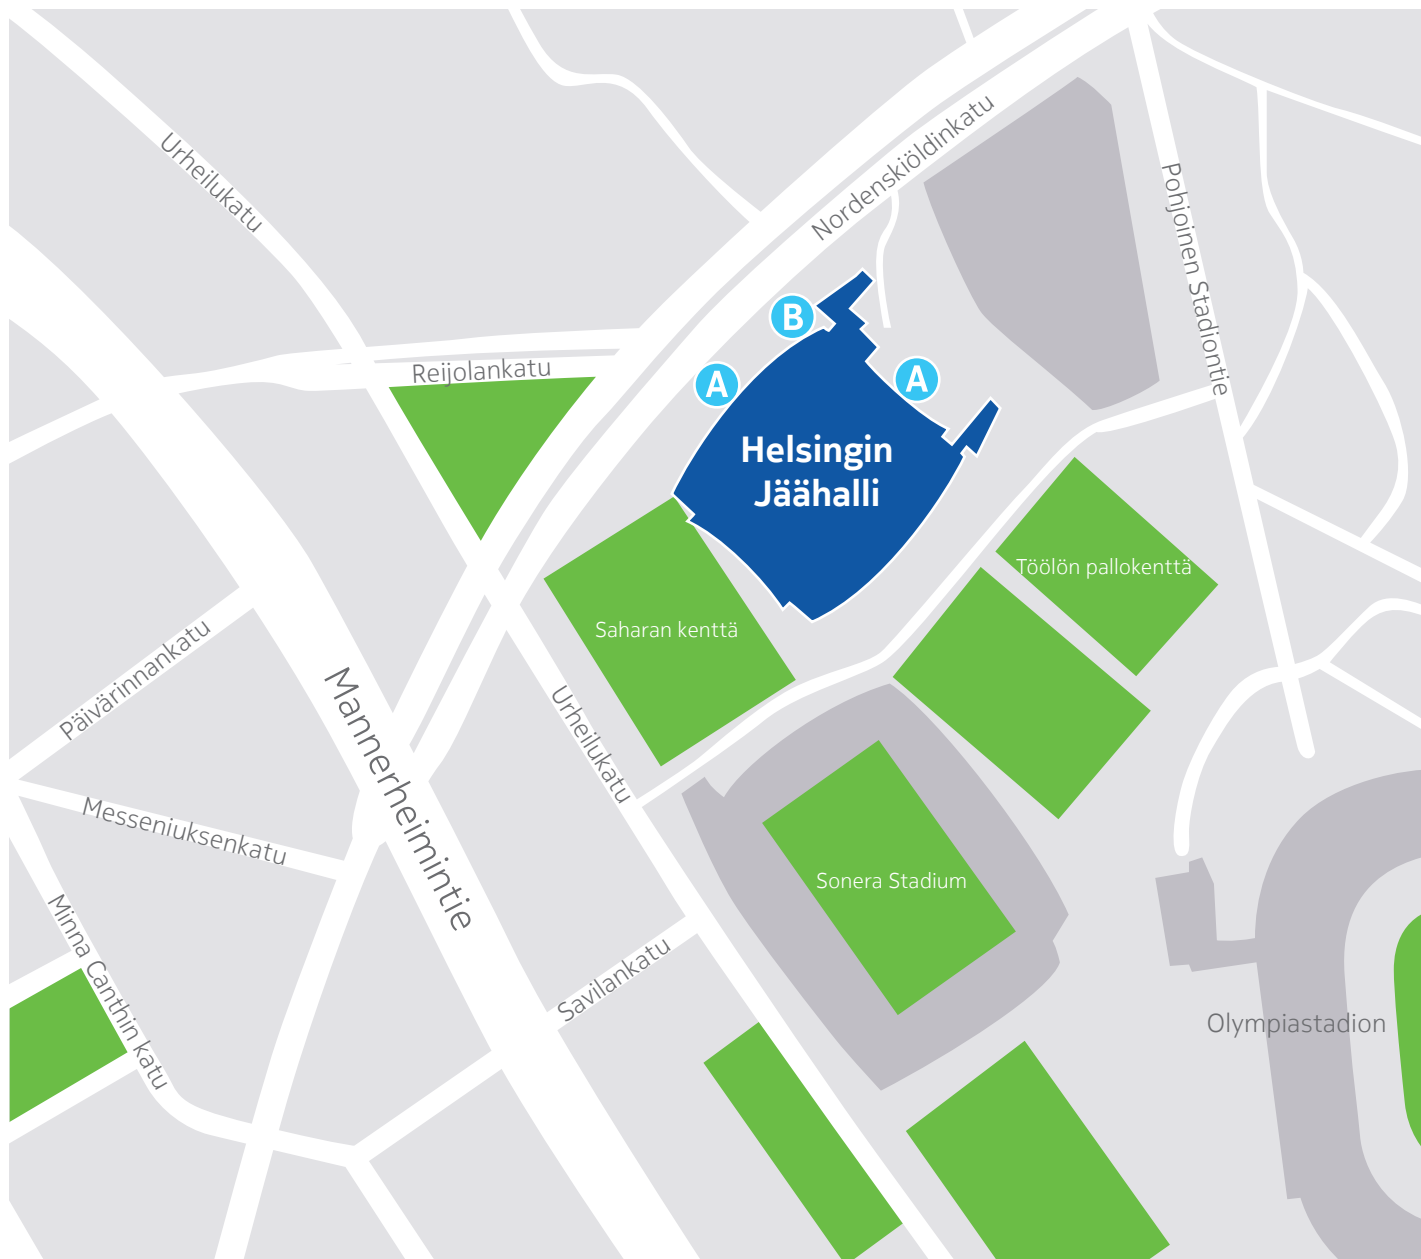

Saapuminen/Arrival/Ankomst

HELSINGIN JÄÄHALLI/HELSINKI ICE HALL/HELSINGFORS ISHALL

Nordenskiöldinkatu 11–13, 00250 HELSINKI/Nordenskiöldsgatan 11–13, 00250 HELSINGFORS

Bussikuljetukset Helsingin Jäähallille klo 14:30 alkaen.

Viimeinen bussi lähtee klo 15:15. Bussit on merkitty kyltillä "Nokia EGM".

Lähtöpaikka: Kansalaistori (Musiikkitalon vieressä: Alvar Aallon katu, Helsinki)

A Sisäänkäynti/
Entrance/
Ingång

Bus transportation to Helsinki Ice Hall starting at 14:30.

The last bus departs at 15:15. The buses are marked with "Nokia EGM" signs.

Place of departure: Kansalaistori (next to Helsinki Music Centre: Alvar Aallon katu, Helsinki)

B PRESS Sisäänkäynti/
PRESS Entrance/
PRESS Ingång

Busstransport till Helsingfors Ishall från och med kl. 14:30.

Sista bussen avgår kl. 15:15. Bussarna är märkta med "Nokia EGM" skyltar.

Avgångsplats: Medborgartorget (bredvid Musikhuset, Alvar Aaltos gata, Helsingfors)