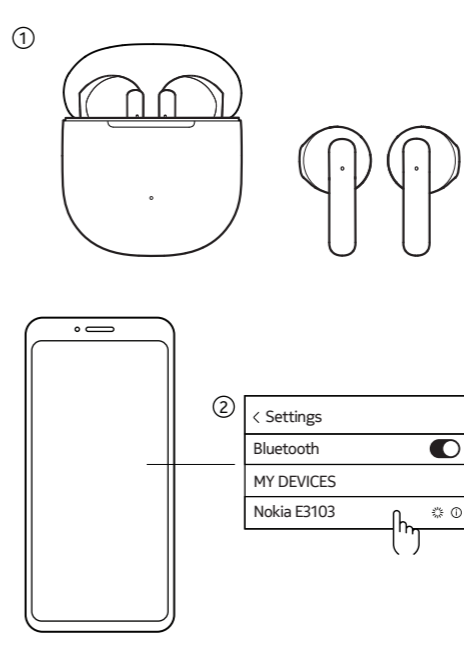

Nokia Essential True Wireless Earphones E3103

诺基亚真无线蓝牙耳机
诺基亚真無線藍牙耳機
ノキア完全ワイヤレスイヤホン

User guide / 用戶指南 / 用戶指南 / ユーザーガイド

Contents

内容 / 內容 / コンテンツ

Powering on

开机 / 開機 / 電源オン

Pairing mode

配对 / 配對 / ペアリング

Charging

充电 / 充電 / 充電する

Troubleshooting

Table with 3 columns: Problem, Reason, Solutions. Includes issues like power on, no sound, turning off, failing to charge, etc.

疑难排除

Table with 3 columns: 故障, 原因, 解决方法. Includes issues like power on, no sound, turning off, failing to charge, etc.