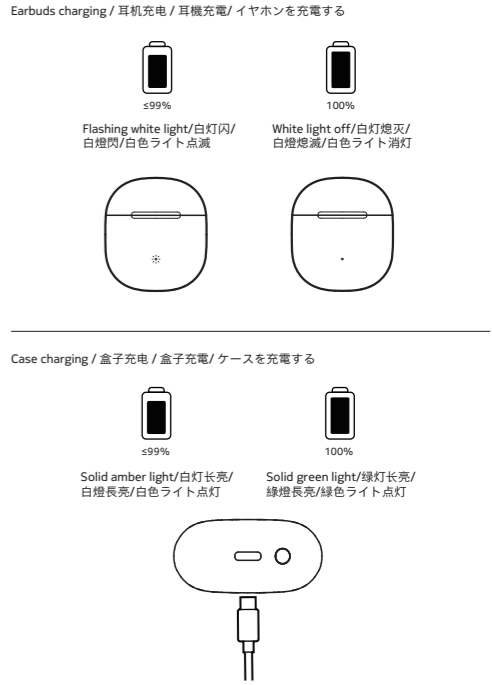

Charging

充电 / 充電 / 充電する

Troubleshooting

Table with 3 columns: Problem, Reason, Solutions. Includes issues like power on, no sound, turning off, failing to charge, etc.

疑难排除

Table with 3 columns: 故障, 原因, 解决方法. Includes issues like power on, no sound, turning off, failing to charge, etc.

疑難排除

Table with 3 columns: 故障, 原因, 解决方法. Includes issues like power on, no sound, turning off, failing to charge, etc.

故障だと思ったら

Table with 3 columns: 症状, 原因, 解决方法. Includes issues like power on, no sound, turning off, failing to charge, etc.

Controls

Table with 3 columns: 觸控操作 / 触控操作 / コントロール, Music, Call, Voice Assistant. Includes icons for play, stop, volume, etc.

Specifications

Table with 2 columns: Product specifications (Wearing style, Ear coupling, etc.) and Bluetooth specifications (Version, Profiles, etc.).

Safety guide

Table with 2 columns: Important safety instructions (Preventing damage to health, etc.) and Safety instructions for lithium rechargeable batteries.

安全须知

Table with 2 columns: Important safety instructions (重要安全提示, 防止可能危害健康和引发事故的情况, etc.) and Safety instructions for lithium rechargeable batteries.

安全須知

Table with 2 columns: Important safety instructions (重要安全提示, 防止可能危害健康和引发事故的情况, etc.) and Safety instructions for lithium rechargeable batteries.

安全ガイド

Table with 2 columns: Important safety instructions (重要安全提示, 防止可能危害健康和引发事故的情况, etc.) and Safety instructions for lithium rechargeable batteries.

Reset

Table with 2 columns: Intended use/Liability and Manufacturer Declarations. Includes information about warranty and recycling.

规范使用/责任

Table with 2 columns: Intended use/Liability and Manufacturer Declarations. Includes information about warranty and recycling.

正确使用本机/法律责任

Table with 2 columns: Intended use/Liability and Manufacturer Declarations. Includes information about warranty and recycling.

注意事项を守る / 賠償責任

Table with 2 columns: Intended use/Liability and Manufacturer Declarations. Includes information about warranty and recycling.

Table with 2 columns: Recycling information (回收) and Environmental information (環境情報).

Table with 2 columns: Recycling information (回收) and Environmental information (環境情報).

Legal disclaimer: RicGo Technology (Shenzhen) Co.Ltd is a licensee of the Nokia brand for earphones and mobile accessories.